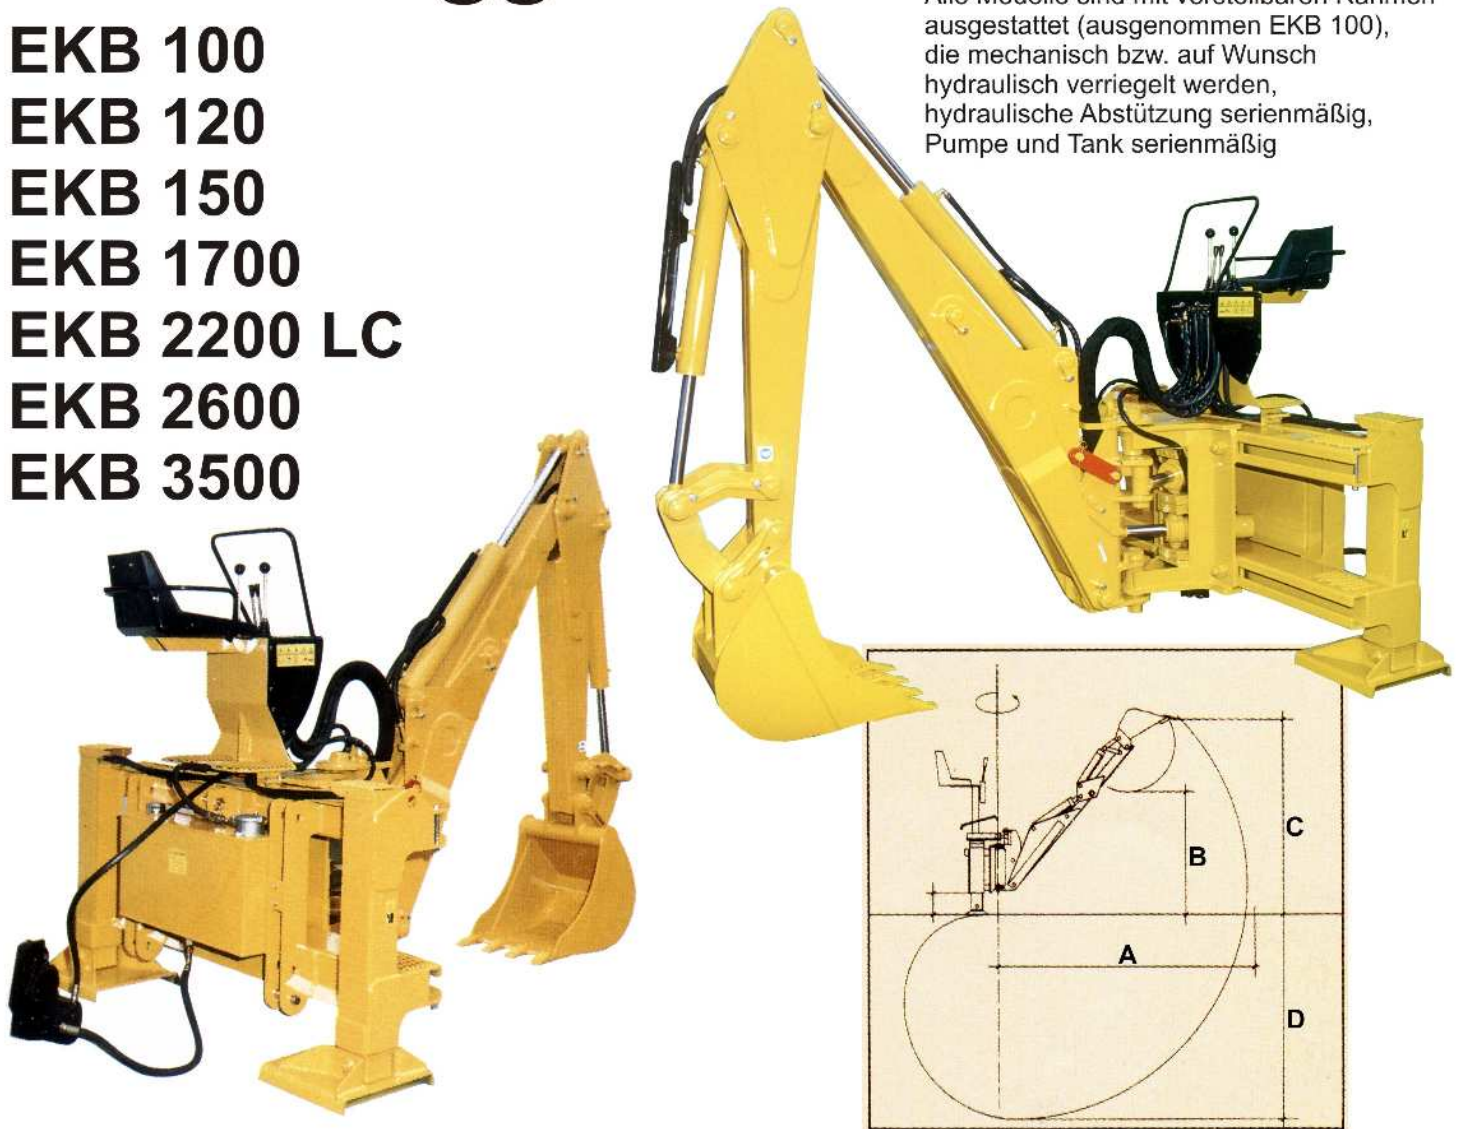

EUROKLIP

ANBAUBAGGER

EUROKLIP

Anbaubagger

EKB 100
EKB 120
EKB 150
EKB 1700
EKB 2200 LC
EKB 2600
EKB 3500

Starker und zuverlässiger Anbaubagger für landwirtschaftliche und industrielle Zwecke. Alle Modelle sind mit verstellbaren Rahmen ausgestattet (ausgenommen EKB 100), die mechanisch bzw. auf Wunsch hydraulisch verriegelt werden, hydraulische Abstützung serienmäßig, Pumpe und Tank serienmäßig

TECHNISCHE DATEN	EKB 100	EKB 120	EKB 150	EKB 1700	EKB 2200LC	EKB 2600	EKB 3500
A (mm)	1550	1750	2350	2800	3300	3400	4000
B (mm)	1100	1350	1350	1700	2100	2100	2500
C (mm)	1600	1850	1800	2500	3100	3000	3600
D (mm)	1000	1200	1600	2000	2500	2700	3100
Reißkraft (kg)	400	600	1000	1000	2500	3500	3500
Gewicht (kg)	150	180	230	280	420	600	1100
Schwenkbereich (°)	120	180	180	180	180	180	180
Rahmenbreite (mm)	800	800	800	1000	1500	1500	1700