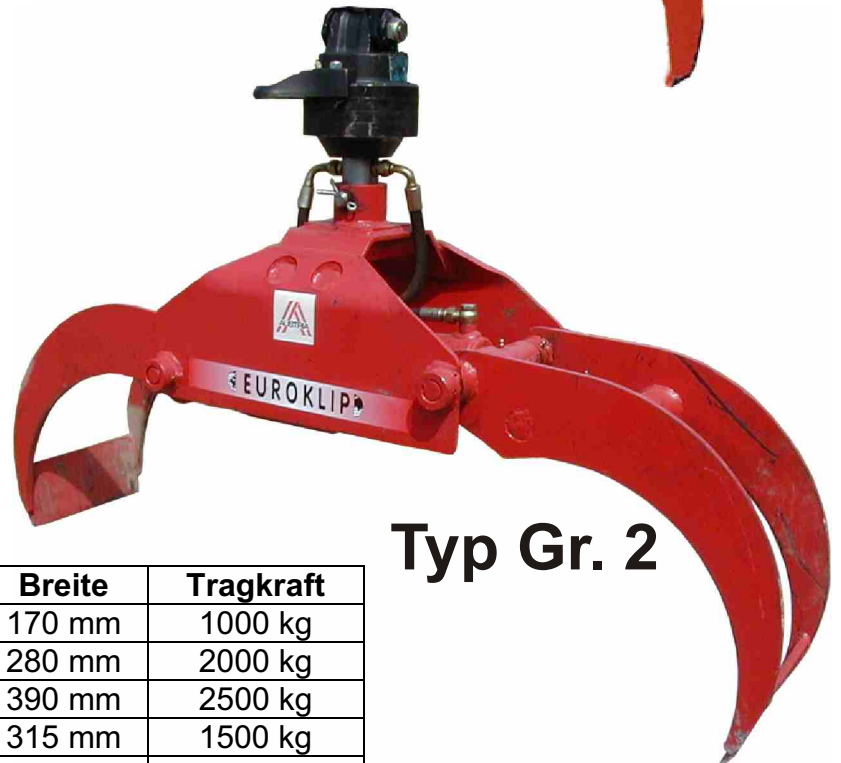

EUROKLIP

HOLZGREIFER

Typ RN

Typ Gr. 1

Typ Gr. 2

Typ	Öffnungsweite	Gewicht	Breite	Tragkraft
RN	850 mm	25 kg	170 mm	1000 kg
Gr. 1	1050 mm	58 kg	280 mm	2000 kg
Gr. 2	1250 mm	85 kg	390 mm	2500 kg
Gr. 251	1300 mm	95 kg	315 mm	1500 kg
Gr. 351	1400 mm	135 kg	310 mm	1500 kg
Gr. 451	1550 mm	180 kg	400 mm	3000 kg
Gr. 490	1900 mm	180 kg	460 mm	3500 kg
Gr. 555	2500 mm	480 kg	500 mm	7000 kg

Alle Holzgreifer (ausgenommen RN) sind mit einer Rotatorbüchse und einem Nippelschutz ausgestattet.

LMBH Maschinenbau u. Handels GmbH & Co. KG

J. LOMSCHEK

EUROKLIP - Made in AUSTRIA

TIHOJA 2, (ST. PHILIPPEN), A-9141 EBERNDORF, Kärnten, Tel. (0 42 37) 22 46, Fax DW 9